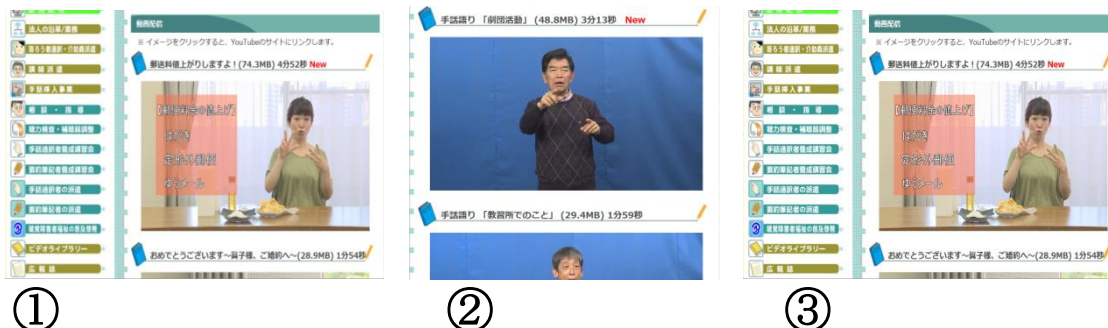

【再生手順～1～】

- ・当センターの HP を開き、トップページにある①～③のどれかをクリックする。
 - ① 動画配信リストのトップのサムネイルにリンク
 - ② 手話語りの最新動画のサムネイルにリンク
 - ③ 情報動画の最新動画のサムネイルにリンク

【再生手順～2～】

- ・HP トップの①～③のいずれかをクリックするとそれぞれリンク設定している配信動画リストの最新動画のサムネイルに移行する。サムネイル上にカーソルをあわせクリックすると Youtube に移行する。

【再生手順～3～】

- ・ 自動再生し動画が始まる。