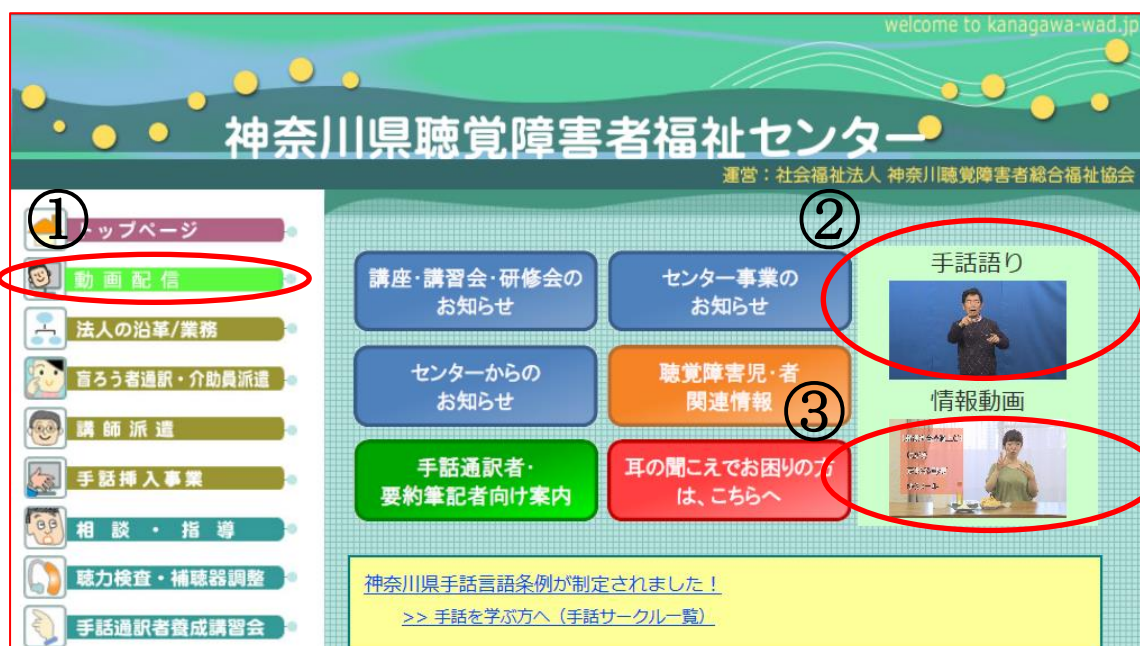

【再生手順～1～】

- ・当センターの HP を開き、トップページにある①～③のどれかをクリックする。
 - ① 動画配信リストのトップのサムネイルにリンク
 - ② 手話語りの最新動画のサムネイルにリンク
 - ③ 情報動画の最新動画のサムネイルにリンク

【再生手順～2～】

- ・HP トップの①～③のいずれかをクリックするとそれぞれリンク設定している配信動画リストの最新動画のサムネイルに移行する。サムネイル上にカーソルをあわせクリックすると Youtube に移行する。